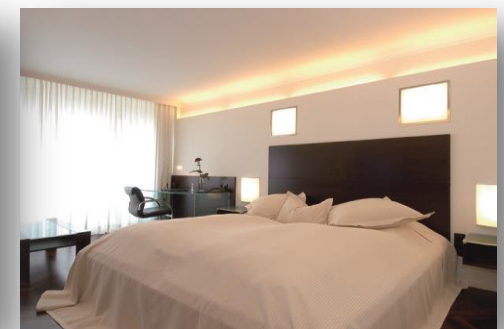

Arrangements

Bitte erfragen Sie unsere Spezialtarife für
die Monate April, Mai, August,
November und Dezember.

Gerne stimmen wir unsere
Tagungspauschale auf Ihre individuellen
Wünsche ab.

Allgäu Stern Hotel
AlpenCongressCentrum