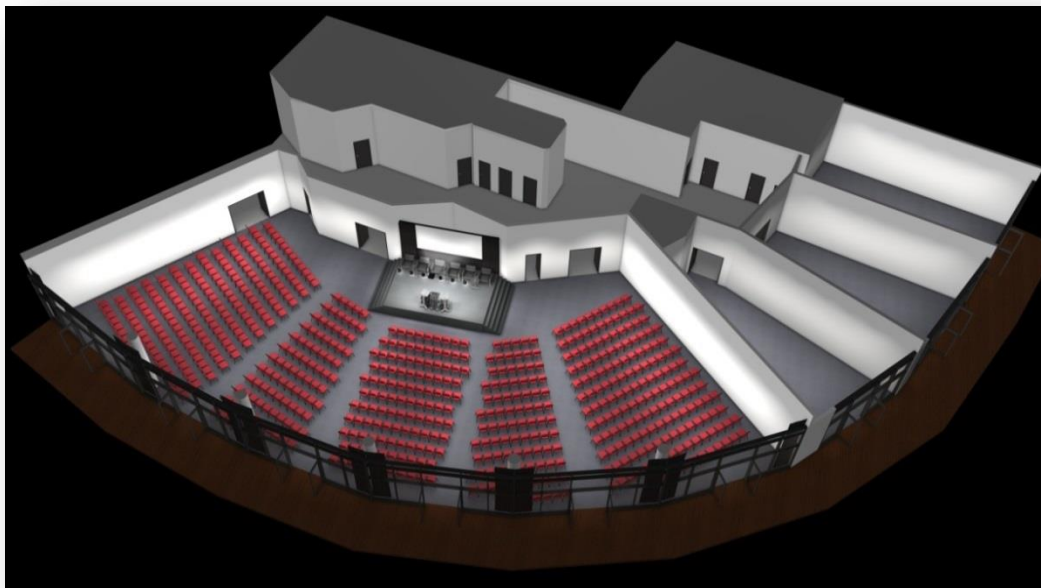

Herzlich Willkommen im

AllgäuSternHotel
AlpenCongressCentrum

Das AllgäuSternHotel liegt am Ortsrand der Stadt Sonthofen auf der 800m hohen Staiger Alp, inmitten der faszinierenden Allgäuer Bergwelt und bietet in Kombination mit dieser einzigartigen Landschaft ein unvergleichliches Angebot für Veranstaltungen mit bis zu 1.000 Personen. Das AllgäuSternHotel erweist sich hinsichtlich Vielfalt und Qualität als „die“ Adresse Süddeutschlands. Dies bestätigen die federführenden Unternehmen Deutschlands und auch Europas, die regelmäßig hier zu Gast sind. Das attraktive, unmittelbar an das Hotel angegliederte AlpenCongressCentrum, das mit moderner technischer Ausstattung und einem atemberaubenden Panoramablick in die Allgäuer Bergwelt überzeugt, und natürlich das professionelle Tagungsorganisationsteam, für das Kundenorientierung und individuelle Rundumbetreuung an oberster Stelle stehen, machen das AllgäuSternHotel zu einem einzigartigen Tagungs- & CongressHotel.

AlpenCongressCentrum

Das AlpenCongressCentrum bildet mit seiner einzigartigen Südhanglage und dem multifunktionalen Raumprogramm ein komfortables Kommunikationszentrum. Das AlpenCongressCentrum ist eine eigenständige, abgeschlossene Einheit, separat befahrbar und unmittelbar dem Hotelkomplex sowie den damit verbundenen infrastrukturellen Einrichtungen angegliedert. Der CongressSaal ist mit 550 m² dreifach unterteilbar, tageslichtdurchflutet und mit modernster Technik und großem Balkon für Tagungspausen in frischer Bergluft ausgestattet.

Allgäu Stern Hotel
AlpenCongressCentrum

Tagungsräume

Komplettiert wird das umfassende Angebot des AlpenCongressCentrums mit seinem großen Plenum und den 6 Salons auf zwei Ebenen durch weitere 15 Tagungs- und Workshopräume im Haupthaus, unweit des Empfangs und der Restaurants.